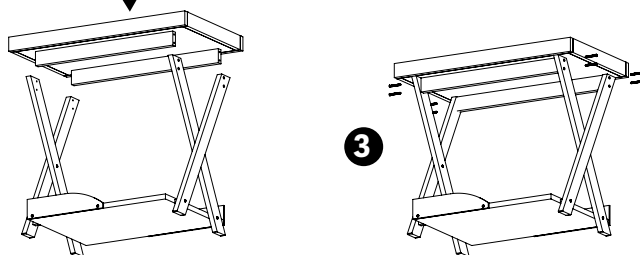

Abajo se indica lo que está **EXCLUIDO DE LA GARANTÍA** que el fabricante ofrece.

- Torcedura de la madera por peso en exceso sobre el producto. Desgaste normal en consecuencia del uso del producto o por incumplimiento de cualquiera de las instrucciones del Manual.
- Piezas o accesorios agregados al producto, durante o después del montaje, que no sean de fabricación de Charlie Pet. Alteraciones de las características técnicas originales del producto [adaptaciones, recortes, pinturas o otro].
- Variación del color o cualquier tipo de daño provocado por la exposición excesiva de los productos a los agentes naturales y/o químicos [rayos solares, luminosidad excesiva, productos a base de solventes o semejantes, marea, herrumbre o cualquier otro].
- Daños provocados por problemas existentes en el lugar de la Instalación [humedad, infiltración de agua, derramamiento de agua, moho, infestación de termitas o otras plagas].
- Todo y cualquier producto adquirido que haya estado en exposición de Reventa Charlie Pet.
- Defectos originados por la acción de las mascotas, como mordeduras y necesidades fisiológicas.

MONTAGEM · MONTAJE

Para sua segurança e maior durabilidade do produto, siga corretamente as instruções de montagem abaixo.

- O produto pode ser montado por uma pessoa apenas.
- Será necessária uma Chave Philips.
- Apoie as peças em superfície plana.
- Retire as peças da caixa, organizando-as para o início da montagem [1].
- Abra o Cavalete em forma de “X” e complete o aparafusamento da Base [2].
- Vire o conjunto, e aparafuse a Bandeja [3].
- Coloque a almofada e o **We** está pronto [4]!

PEÇAS · PIEZAS

Para su seguridad y mayor durabilidad del producto, siga correctamente las orientaciones de montaje abajo.