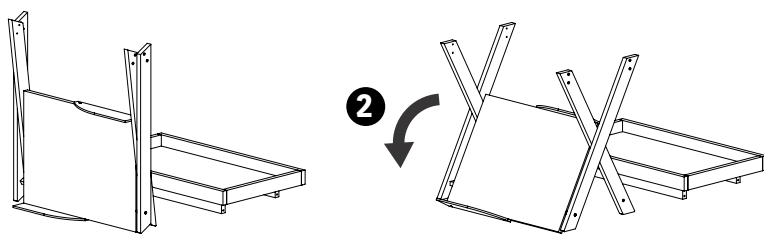

Abajo se indica lo que está **EXCLUIDO DE LA GARANTÍA** que el fabricante ofrece.

- Torcedura de la madera por peso en exceso sobre el producto. Desgaste normal en consecuencia del uso del producto o por incumplimiento de cualquiera de las instrucciones del Manual.
- Piezas o accesorios agregados al producto, durante o después del montaje, que no sean de fabricación de Charlie Pet. Alteraciones de las características técnicas originales del producto [adaptaciones, recortes, pinturas o otro].
- Variación del color o cualquier tipo de daño provocado por la exposición excesiva de los productos a los agentes naturales y/o químicos [rayos solares, luminosidad excesiva, productos a base de solventes o semejantes, marea, herrumbre o cualquier otro].
- Daños provocados por problemas existentes en el lugar de la Instalación [humedad, infiltración de agua, derramamiento de agua, moho, infestación de termitas o otras plagas].
- Todo y cualquier producto adquirido que haya estado en exposición de Reventa Charlie Pet.
- Defectos originados por la acción de las mascotas, como mordeduras y necesidades fisiológicas.

MONTAGEM · MONTAJE

Para sua segurança e maior durabilidade do produto, siga corretamente as instruções de montagem abaixo.

- O produto pode ser montado por uma pessoa apenas.
- Será necessária uma Chave Philips.
- Apoie as peças em superfície plana.
- Retire as peças da caixa, organizando-as para o início da montagem [1].
- Abra o Cavalete em forma de “X” e complete o aparafusamento da Base [2].
- Vire o conjunto, e aparafuse a Bandeja [3].
- Coloque a almofada e o **We** está pronto [4]!

PEÇAS · PIEZAS

Para su seguridad y mayor durabilidad del producto, siga correctamente las orientaciones de montaje abajo.