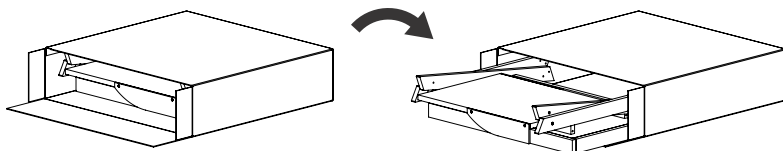

Abajo se indica lo que está **EXCLUIDO DE LA GARANTÍA** que el fabricante ofrece.

- Torcedura de la madera por peso en exceso sobre el producto. Desgaste normal en consecuencia del uso del producto o por incumplimiento de cualquiera de las instrucciones del Manual.
- Piezas o accesorios agregados al producto, durante o después del montaje, que no sean de fabricación de Charlie Pet. Alteraciones de las características técnicas originales del producto [adaptaciones, recortes, pinturas o otro].
- Variación del color o cualquier tipo de daño provocado por la exposición excesiva de los productos a los agentes naturales y/o químicos [rayos solares, luminosidad excesiva, productos a base de solventes o semejantes, marea, herrumbre o cualquier otro].
- Daños provocados por problemas existentes en el lugar de la Instalación [humedad, infiltración de agua, derramamiento de agua, moho, infestación de termitas o otras plagas].
- Todo y cualquier producto adquirido que haya estado en exposición de Reventa Charlie Pet.
- Defectos originados por la acción de las mascotas, como mordeduras y necesidades fisiológicas.

MONTAGEM · MONTAJE

Para sua segurança e maior durabilidade do produto, siga corretamente as instruções de montagem abaixo.

- O produto pode ser montado por uma pessoa apenas.
- Será necessária uma Chave Philips.
- Apoie as peças em superfície plana.
- Retire as peças da caixa, organizando-as para o início da montagem [1].
- Abra o Cavalete em forma de “X” e complete o aparafusamento da Base [2].
- Vire o conjunto, e aparafuse a Bandeja [3].
- Coloque a almofada e o **We** está pronto [4]!

PEÇAS · PIEZAS

Para su seguridad y mayor durabilidad del producto, siga correctamente las orientaciones de montaje abajo.