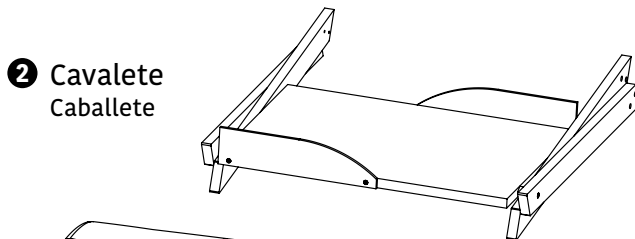

2 Cavalete
Caballete

Para su seguridad y mayor durabilidad del producto, siga correctamente las orientaciones de montaje abajo.

- El producto se lo puede armar una persona sola.
- Será necesario contar con una llave Philips.
- Apoye las piezas en una superficie plana.
- Retire las piezas de la caja y organícelas para el inicio del montaje [1].
- Abra el Caballete en forma de “X” y termine de atornillar la Base [2].
- Gire el conjunto y atornille la Bandeja [3].
- Coloque la almohada y ¡el **We** está listo [4]!

1