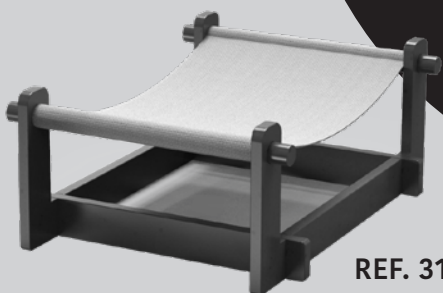

charlie pet design love & fun

REF. 31121/XXX

Cama Pet

MANUAL DE INSTRUÇÕES
MANUAL DE INSTRUCCIONES

AGRADECIMENTO • AGRADECIMIENTO

Obrigado por adquirir um produto Charlie Pet!

Seu amigo de estimação ficará muito feliz em ser presenteado com um produto de design diferenciado, pensado para ter dupla função: acolher o pet e complementar a decoração de qualquer ambiente da casa.

Los productos Charlie Pet fueron diseñados para que su mascota tenga comodidad y esté siempre a su lado.

MATERIAL • MATERIAL

Madeira: tipo MDF.

Processo produtivo que garante a uniformidade do produto

Rede: tecido 600, tipo poliéster, com um lado impermeabilizado.