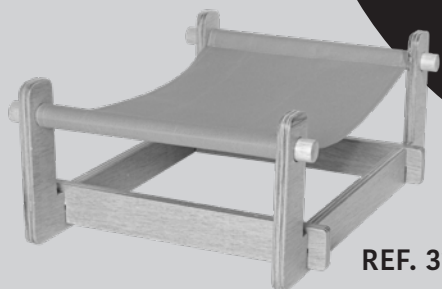

charlie pet design love & fun

REF. 31021/XXX

Cama Pet

MANUAL DE INSTRUÇÕES
MANUAL DE INSTRUCCIONES

AGRADECIMENTO • AGRADECIMIENTO

Obrigado por adquirir um produto Charlie Pet!

Seu amigo de estimação ficará muito feliz em ser presenteado com um produto de design diferenciado, pensado para ter dupla função: acolher o pet e complementar a decoração de qualquer ambiente da casa.