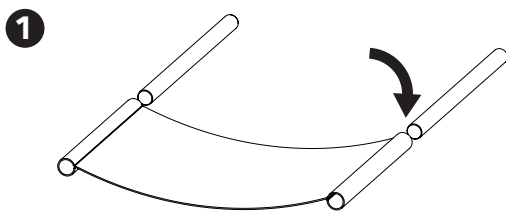

PEÇAS · PIEZAS

1 Rede Red

2 Suportes Soportes

3 Bases Bases

4 Travessas Traviesas

Para su seguridad y mayor durabilidad del producto, siga correctamente las orientaciones de montaje abajo.

- El producto se lo puede montar una persona sola.
- Ajuste la Red a los Soportes [1].
- Luego, conecte la Red a las dos Bases [3].
- Finalmente, para arreglar el conjunto, ajuste las dos Traviesas a las Bases [3].
- Asegúrese de que todas las partes de la **Cama Pet** estén correctamente encajadas. [4].