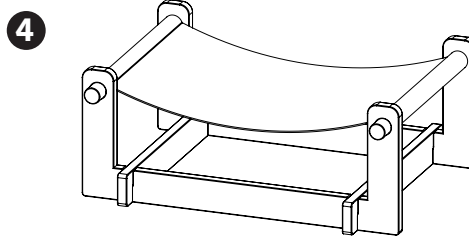

PEÇAS · PIEZAS

1 Rede Red

2 Suportes Soportes

3 Bases Bases

4 Travessas Traviesas

Para su seguridad y mayor durabilidad del producto, siga correctamente las orientaciones de montaje abajo.

- El producto se lo puede montar una persona sola.
- Ajuste la Red a los Soportes [1].
- Luego, conecte la Red a las dos Bases [3].
- Finalmente, para arreglar el conjunto, ajuste las dos Traviesas a las Bases [3].
- Asegúrese de que todas las partes de la **Cama Pet** estén correctamente encajadas. [4].