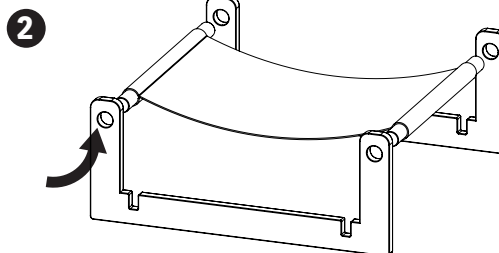

PEÇAS · PIEZAS

1 Rede Red

2 Suportes Soportes

3 Bases Bases

4 Travessas Traviesas

Para su seguridad y mayor durabilidad del producto, siga correctamente las orientaciones de montaje abajo.

- El producto se lo puede montar una persona sola.
- Ajuste la Red a los Soportes [1].
- Luego, conecte la Red a las dos Bases [3].
- Finalmente, para arreglar el conjunto, ajuste las dos Traviesas a las Bases [3].
- Asegúrese de que todas las partes de la **Cama Pet** estén correctamente encajadas. [4].