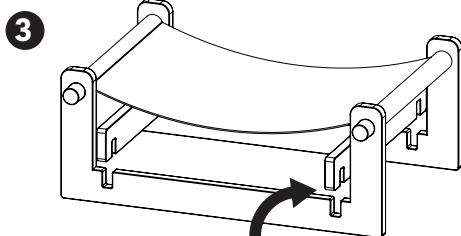

PEÇAS · PIEZAS

1 Rede Red

2 Suportes Soportes

3 Bases Bases

4 Travessas Traviesas

Para su seguridad y mayor durabilidad del producto, siga correctamente las orientaciones de montaje abajo.

- El producto se lo puede montar una persona sola.
- Ajuste la Red a los Soportes [1].
- Luego, conecte la Red a las dos Bases [3].
- Finalmente, para arreglar el conjunto, ajuste las dos Traviesas a las Bases [3].
- Asegúrese de que todas las partes de la **Cama Pet** estén correctamente encajadas. [4].