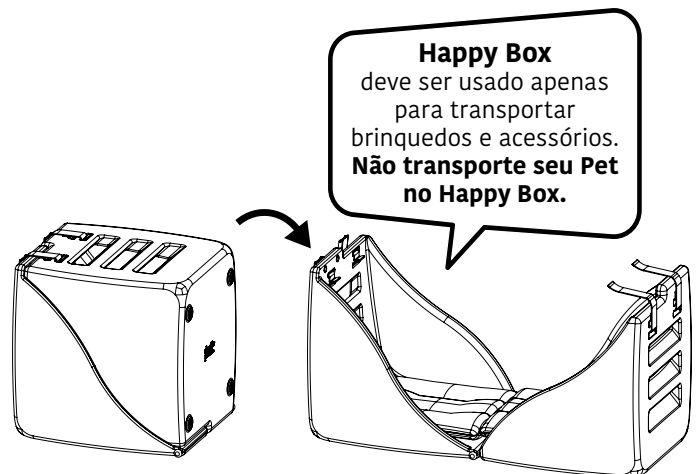

Almohada: se lo puede lavar en lavarropas, con jabón neutro.

Uso • Uso

Happy Box é um produto versátil, que facilita a vida do pet. Quando fechado, transporta seus brinquedos e acessórios. E, quando aberto, serve como cama para o pet, como um lugar de descanso.

Para onde for seu pet, também irá o Happy Box dele.

Happy Box es un producto versátil, que facilita la vida del mascota. Cuando está cerrado, transporta sus juguetes y accesorios. Y, cuando está abierto, sirva como cama para el mascota, como un lugar de descanso

Adonde vaya su mascota, también va el Happy Box de él.

Material • Material

Plástico: Polietileno Rotomoldado – material não tóxico e reciclável, com aditivo UV que garante a coloração original mesmo que exposto ao tempo.